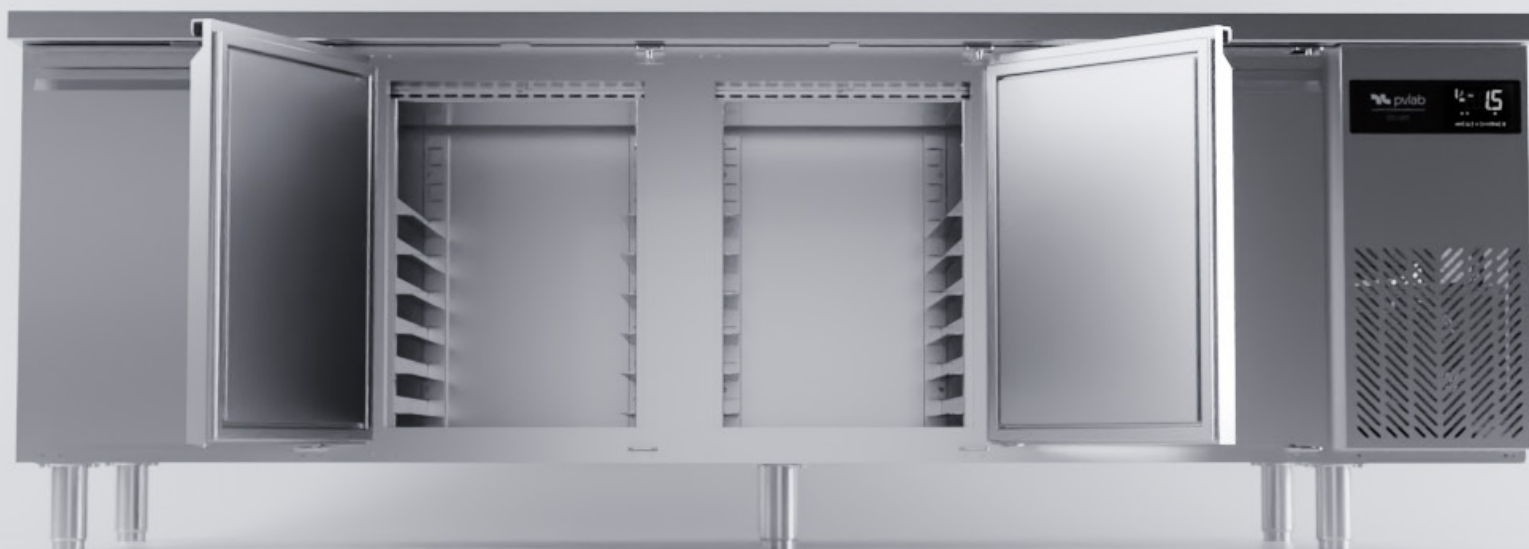

## Vitrines 4 faces vitrées pâtisserie L60

Bi-températures

MODÈLE	<b>Vitrines 4 faces L60</b>	
DIMENSIONS L x P x H (CM)	60x65x186,2	
CAPACITÉ (L)	350	
PUISSANCE (W)	900	
COLORIS	Noire RAL 9005	Blanche RAL 9016
RÉFÉRENCE	VIT600N	VIT600B
PRIX	<del>6749€</del> <b>5669€</b>	

## Vitrines 4 faces vitrées pâtisserie L80

Bi-températures

MODÈLE	<b>Vitrines 4 faces L80</b>	
DIMENSIONS L x P x H (CM)	80x65x186,2	
CAPACITÉ (L)	500	
PUISSANCE (W)	900	
COLORIS	Noir RAL 9005	Blanc RAL 9016
RÉFÉRENCE	VIT800N	VIT800B
PRIX	<del>8049€</del> <b>6761€</b>	